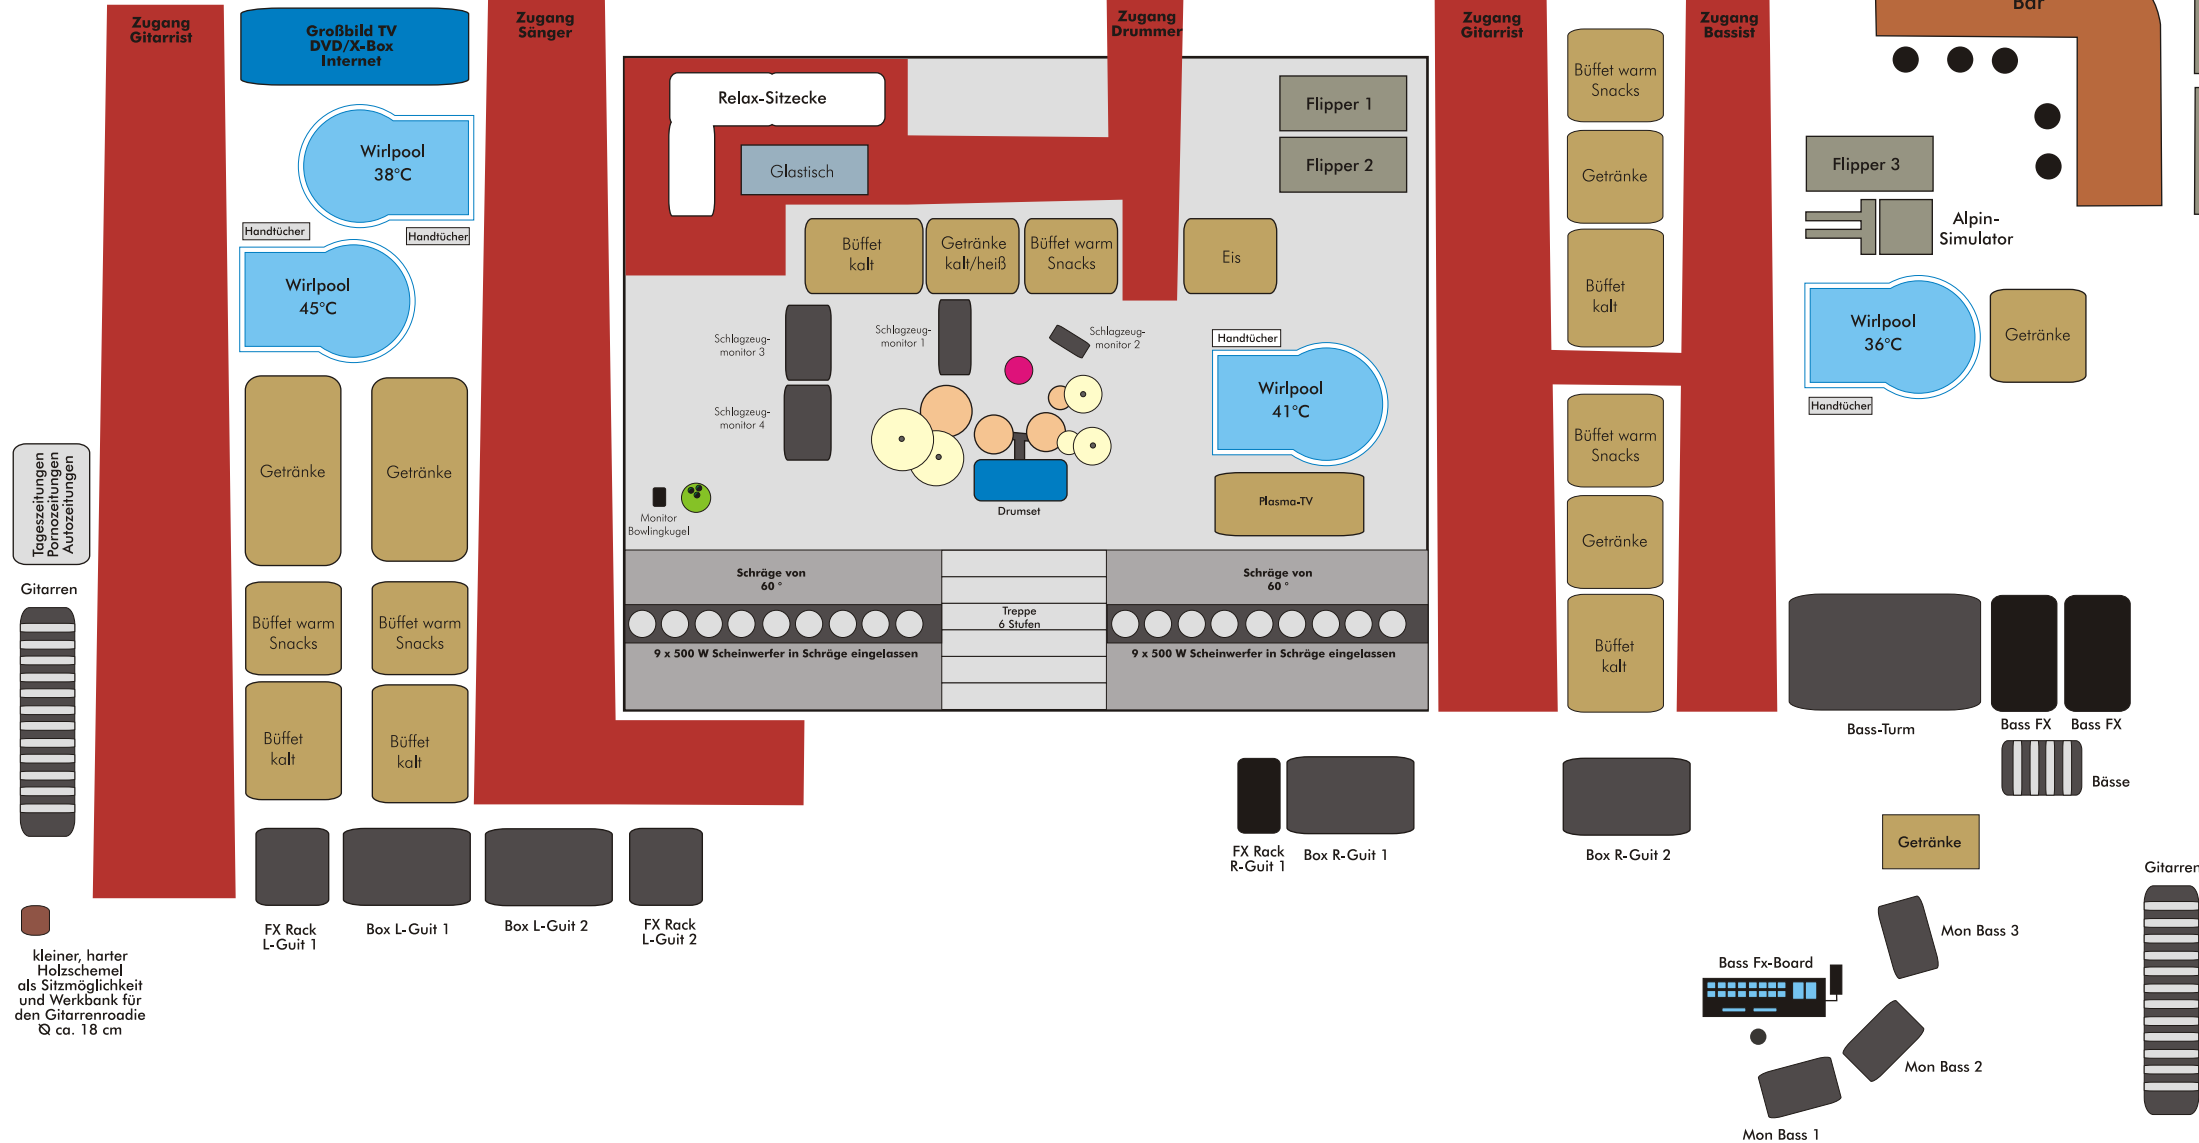

ungehinderter Zugang zu eigener Garderobe

ungehinderter Zugang zu eigener Garderobe

ungehinderter Zugang zu eigener Garderobe

ungehinderter Zugang zu eigener Garderobe

ungehinderter Zugang zu eigener Garderobe

kleiner, harter Holzschmel als Sitzmöglichkeit und Werkbank für den Gitarrenroadie Q ca. 18 cm

Fender Rhodes als (einzige) Ablagemöglichkeit für MD-Recorder von Alex